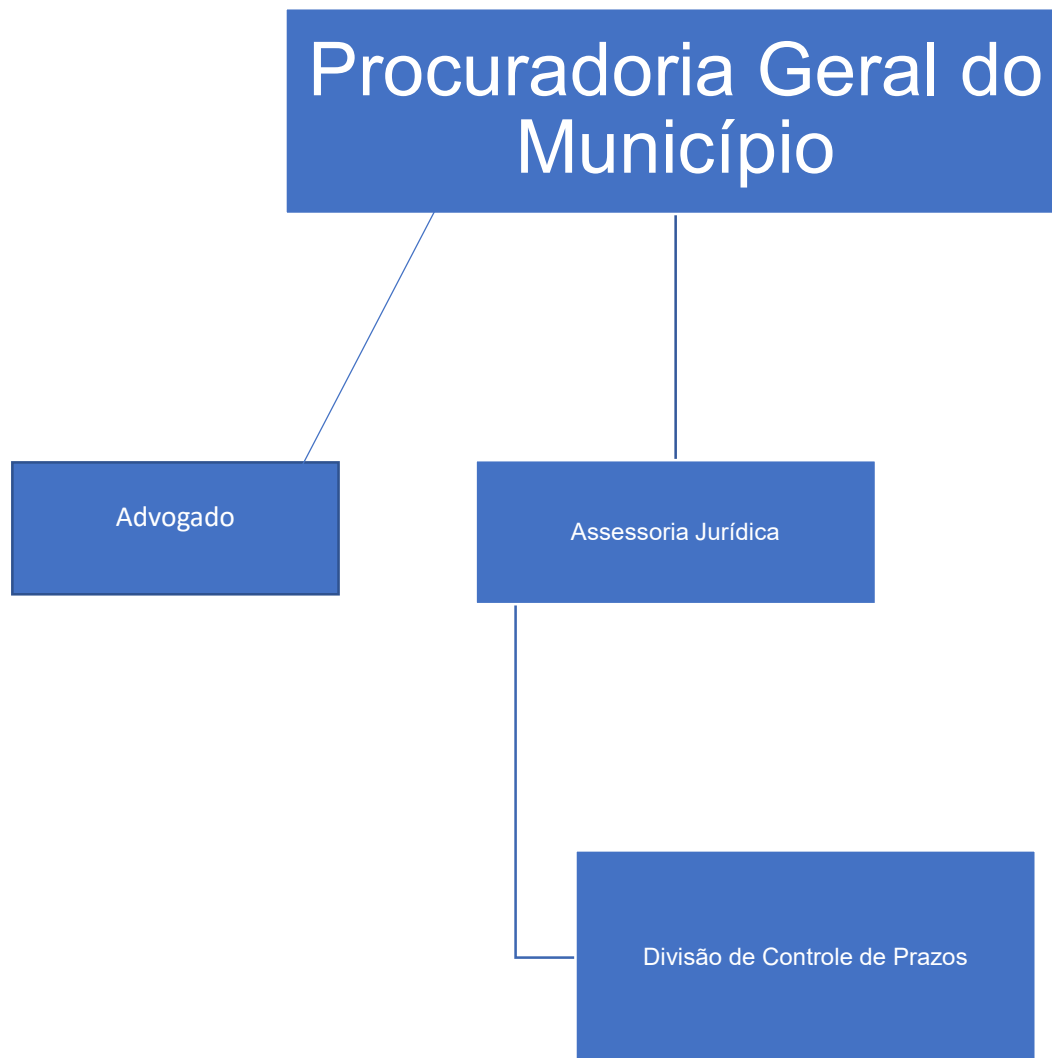

Estrutura Organizacional da Procuradoria Geral do Município