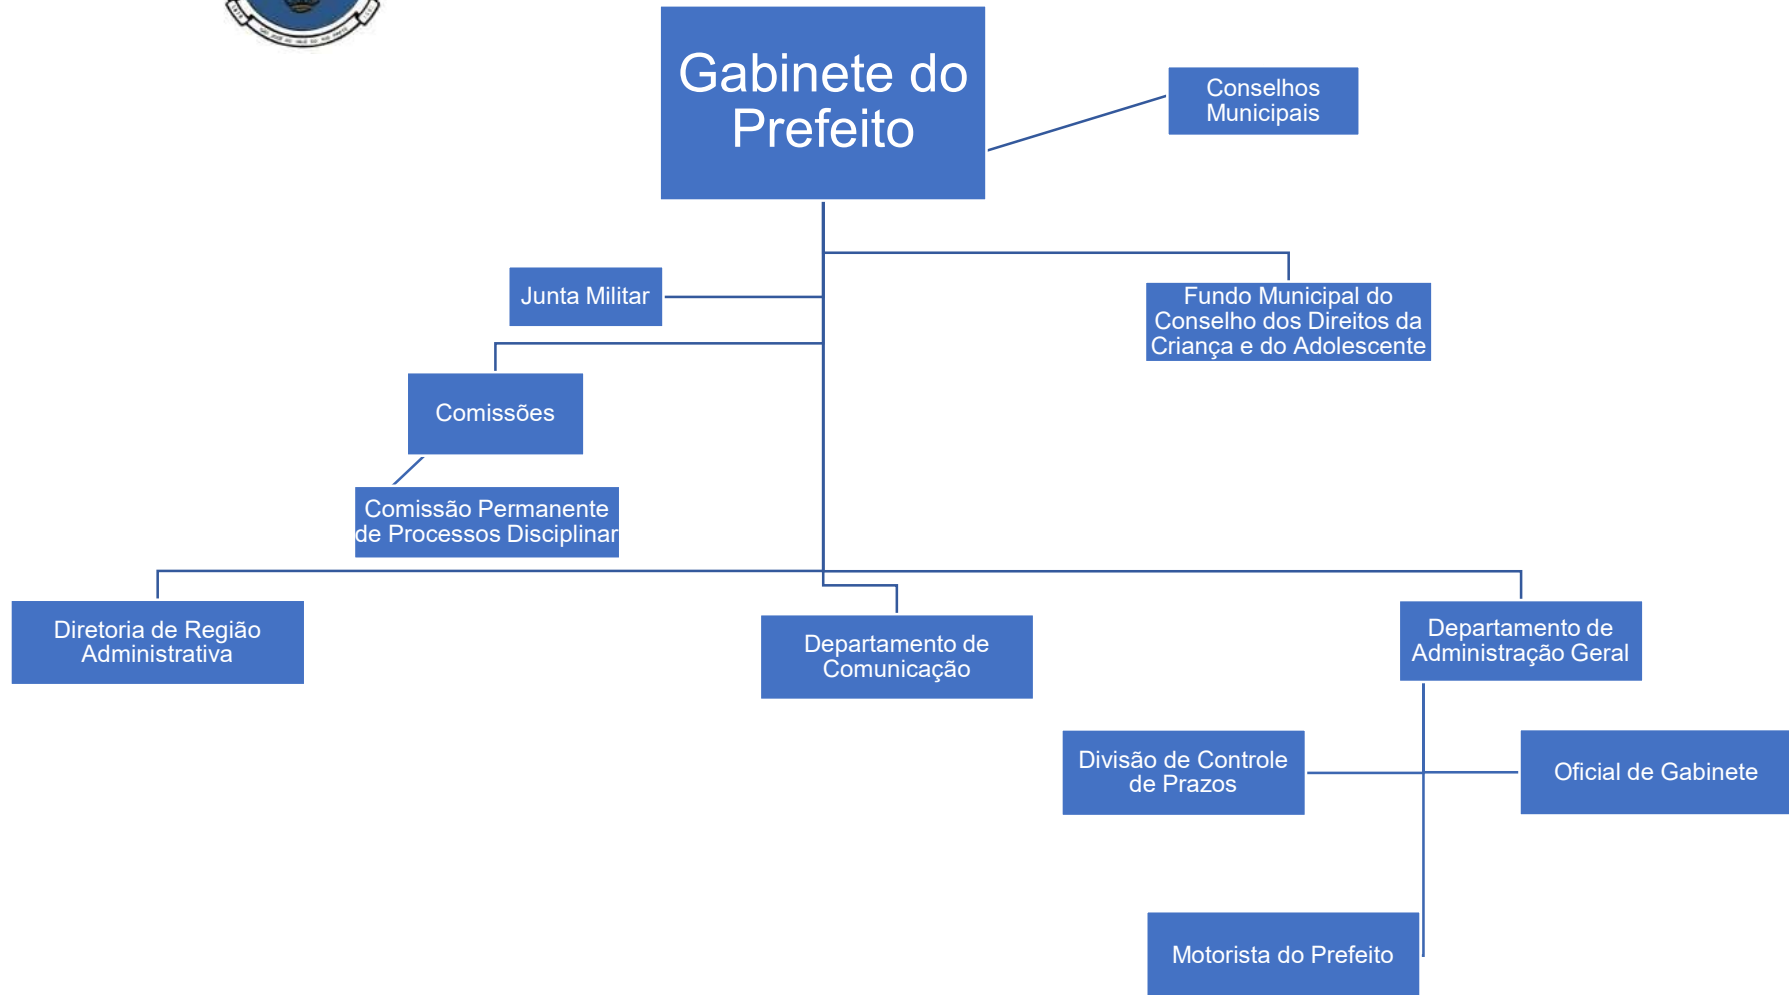

# Estrutura Organizacional da Prefeitura Municipal de São José do Vale do Rio Preto/RJ

# Estrutura Organizacional do Gabinete do Prefeito

# Estrutura Organizacional da Procuradoria Geral do Município

# Estrutura Organizacional da Secretaria Municipal de Administração