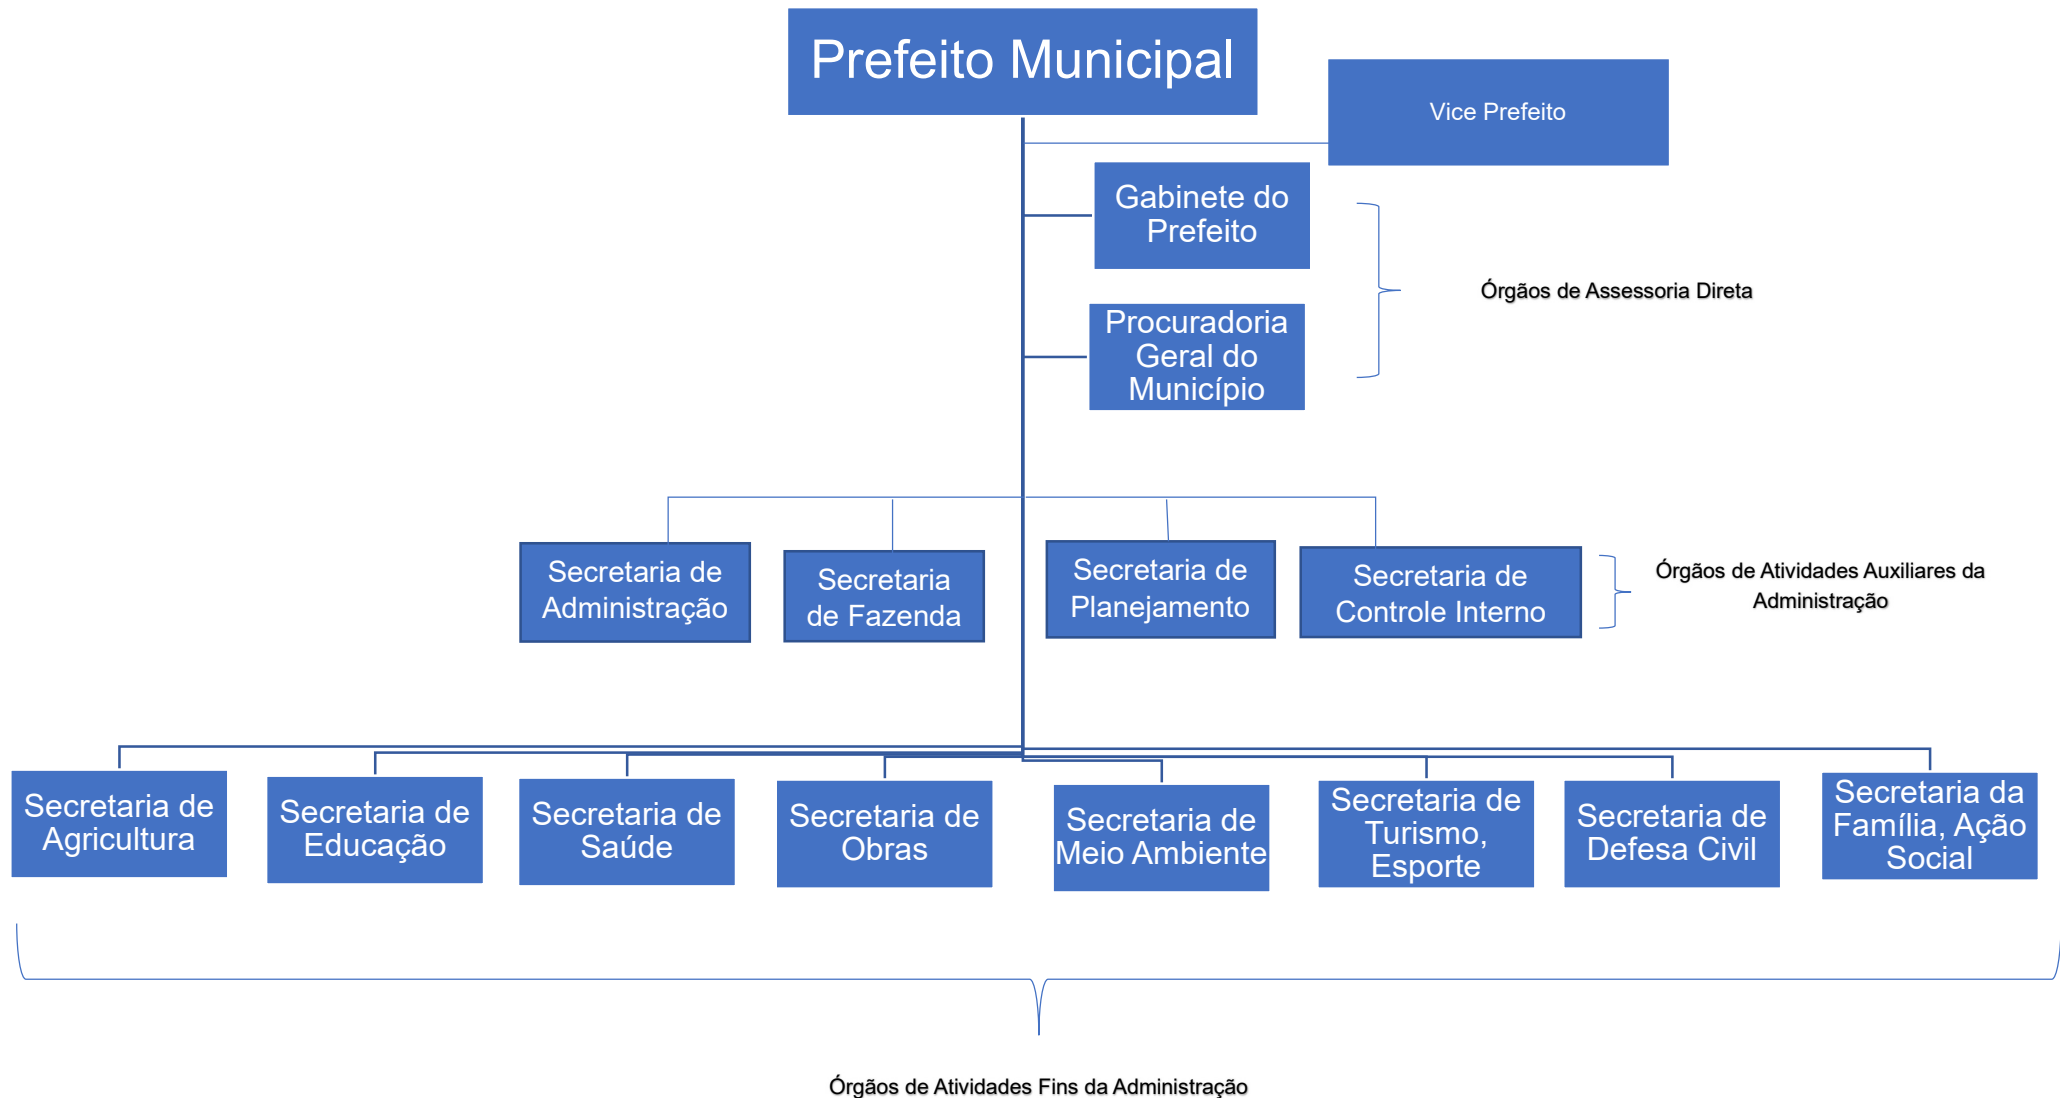

# Estrutura Organizacional da Prefeitura Municipal de São José do Vale do Rio Preto/RJ

# Estrutura Organizacional do Gabinete do Prefeito

# Estrutura Organizacional da Procuradoria Geral do Município

## Estrutura Organizacional da Secretaria Municipal de Saúde