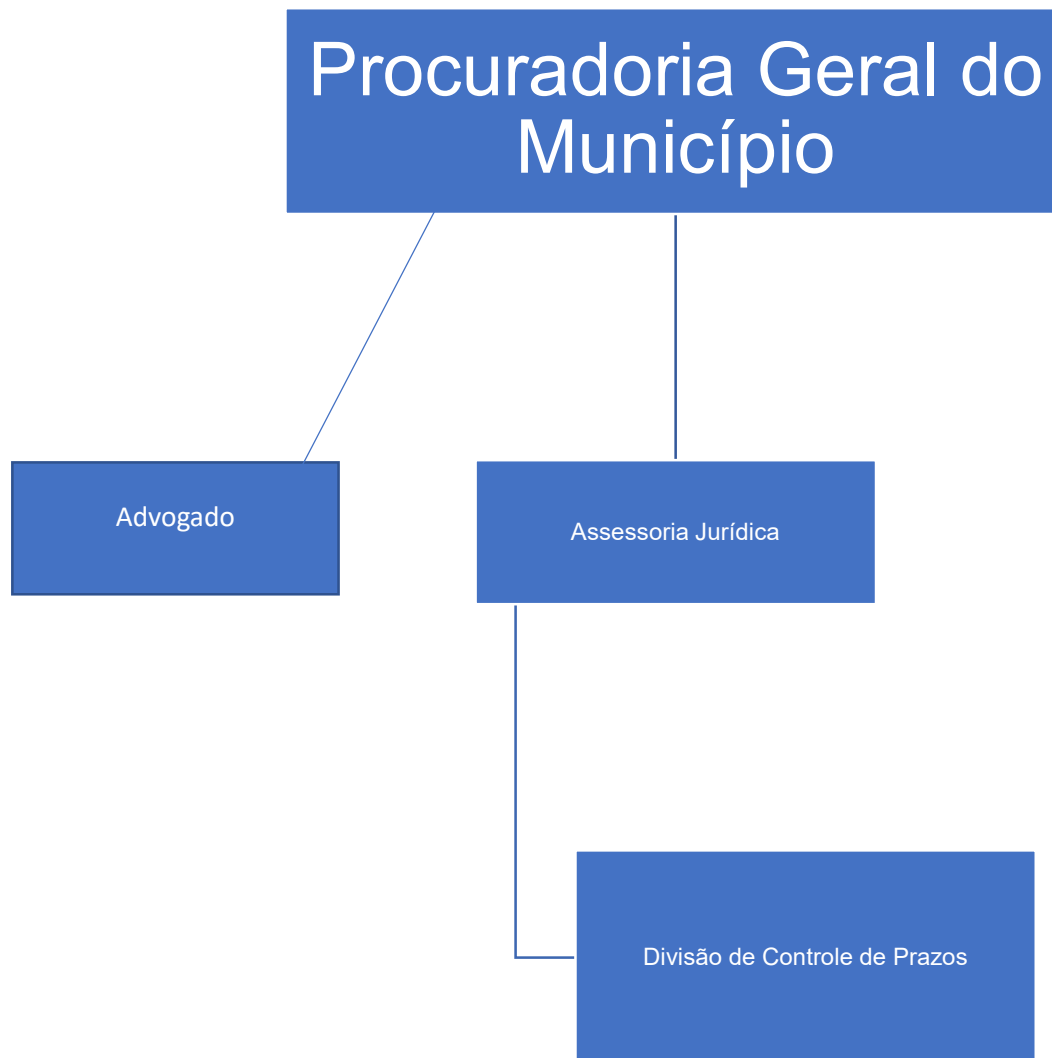

Estrutura Organizacional da Prefeitura Municipal de São José do Vale do Rio Preto/RJ

Estrutura Organizacional do Gabinete do Prefeito

Estrutura Organizacional da Procuradoria Geral do Município

Estrutura Organizacional da Secretaria Municipal de Administração

Estrutura Organizacional da Secretaria Municipal de Fazenda

Estrutura Organizacional da Secretaria Municipal de Planejamento e Gestão

Estrutura Organizacional da Secretaria Municipal de Controle Interno

Estrutura Organizacional da Secretaria Municipal de Agricultura, Abastecimento, Pesca, Indústria, Comércio e Expansão Econômica

Estrutura Organizacional da Secretaria Municipal de Educação, Ciência e Tecnologia