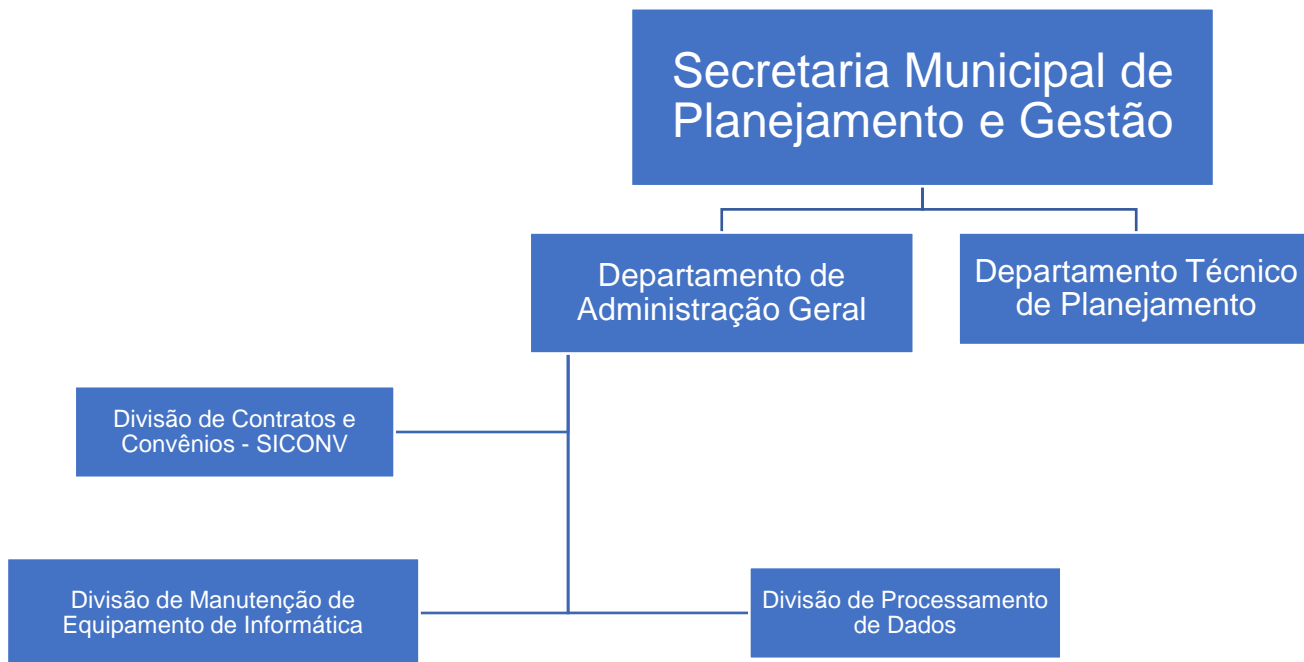

Estrutura Organizacional da Prefeitura Municipal de São José do Vale do Rio Preto/RJ

Estrutura Organizacional do Gabinete do Prefeito

Estrutura Organizacional da Procuradoria Geral do Município

Estrutura Organizacional da Secretaria Municipal de Administração

Estrutura Organizacional da Secretaria Municipal de Fazenda

Estrutura Organizacional da Secretaria Municipal de Planejamento e Gestão

Estrutura Organizacional da Secretaria Municipal de Controle Interno

Estrutura Organizacional da Secretaria Municipal de Agricultura, Abastecimento, Pesca, Indústria, Comércio e Expansão Econômica

Estrutura Organizacional da Secretaria Municipal de Educação, Ciência e Tecnologia

Estrutura Organizacional da Secretaria Municipal de Saúde

Estrutura Organizacional da Secretaria Municipal de Obras Públicas, Urbanização e Transportes

Estrutura Organizacional da Secretaria Municipal de Meio Ambiente