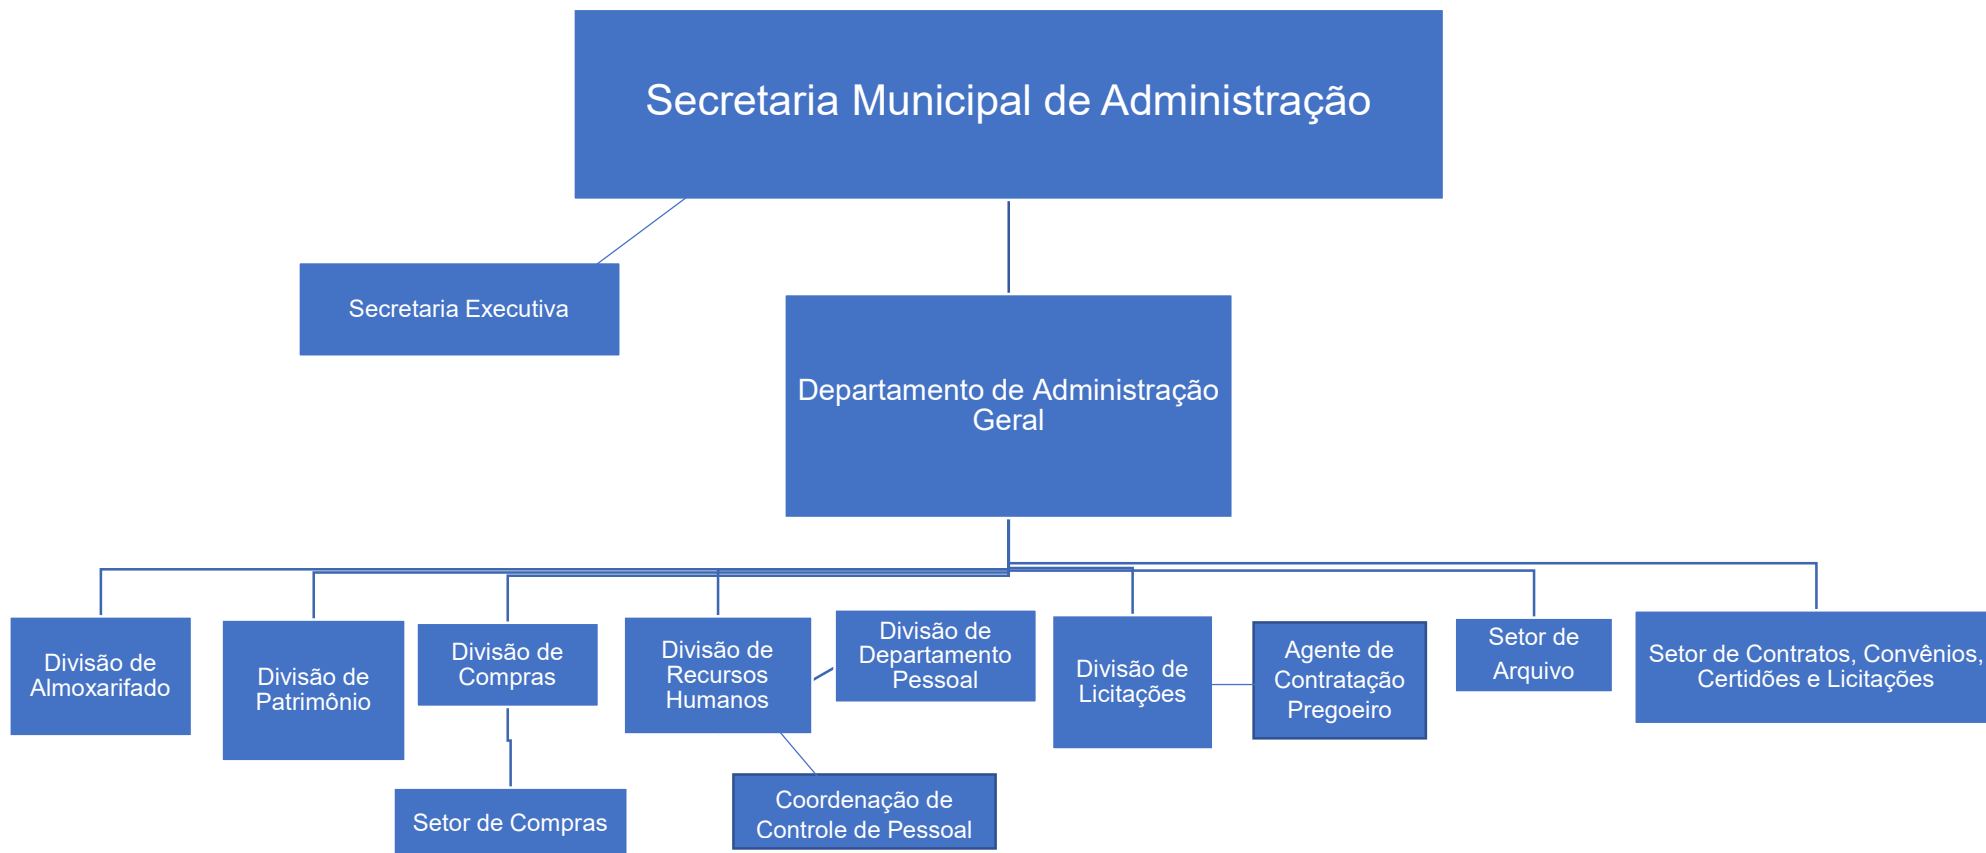

Estrutura Organizacional da Prefeitura Municipal de São José do Vale do Rio Preto/RJ

Estrutura Organizacional do Gabinete do Prefeito

Estrutura Organizacional da Procuradoria Geral do Município

Estrutura Organizacional da Secretaria Municipal de Administração

Estrutura Organizacional da Secretaria Municipal de Fazenda

Estrutura Organizacional da Secretaria Municipal de Planejamento e Gestão

Estrutura Organizacional da Secretaria Municipal de Controle Interno

Estrutura Organizacional da Secretaria Municipal de Agricultura, Abastecimento, Pesca, Indústria, Comércio e Expansão Econômica

Estrutura Organizacional da Secretaria Municipal de Educação, Ciência e Tecnologia

Estrutura Organizacional da Secretaria Municipal de Saúde

Estrutura Organizacional da Secretaria Municipal de Obras Públicas, Urbanização e Transportes

Estrutura Organizacional da Secretaria Municipal de Meio Ambiente