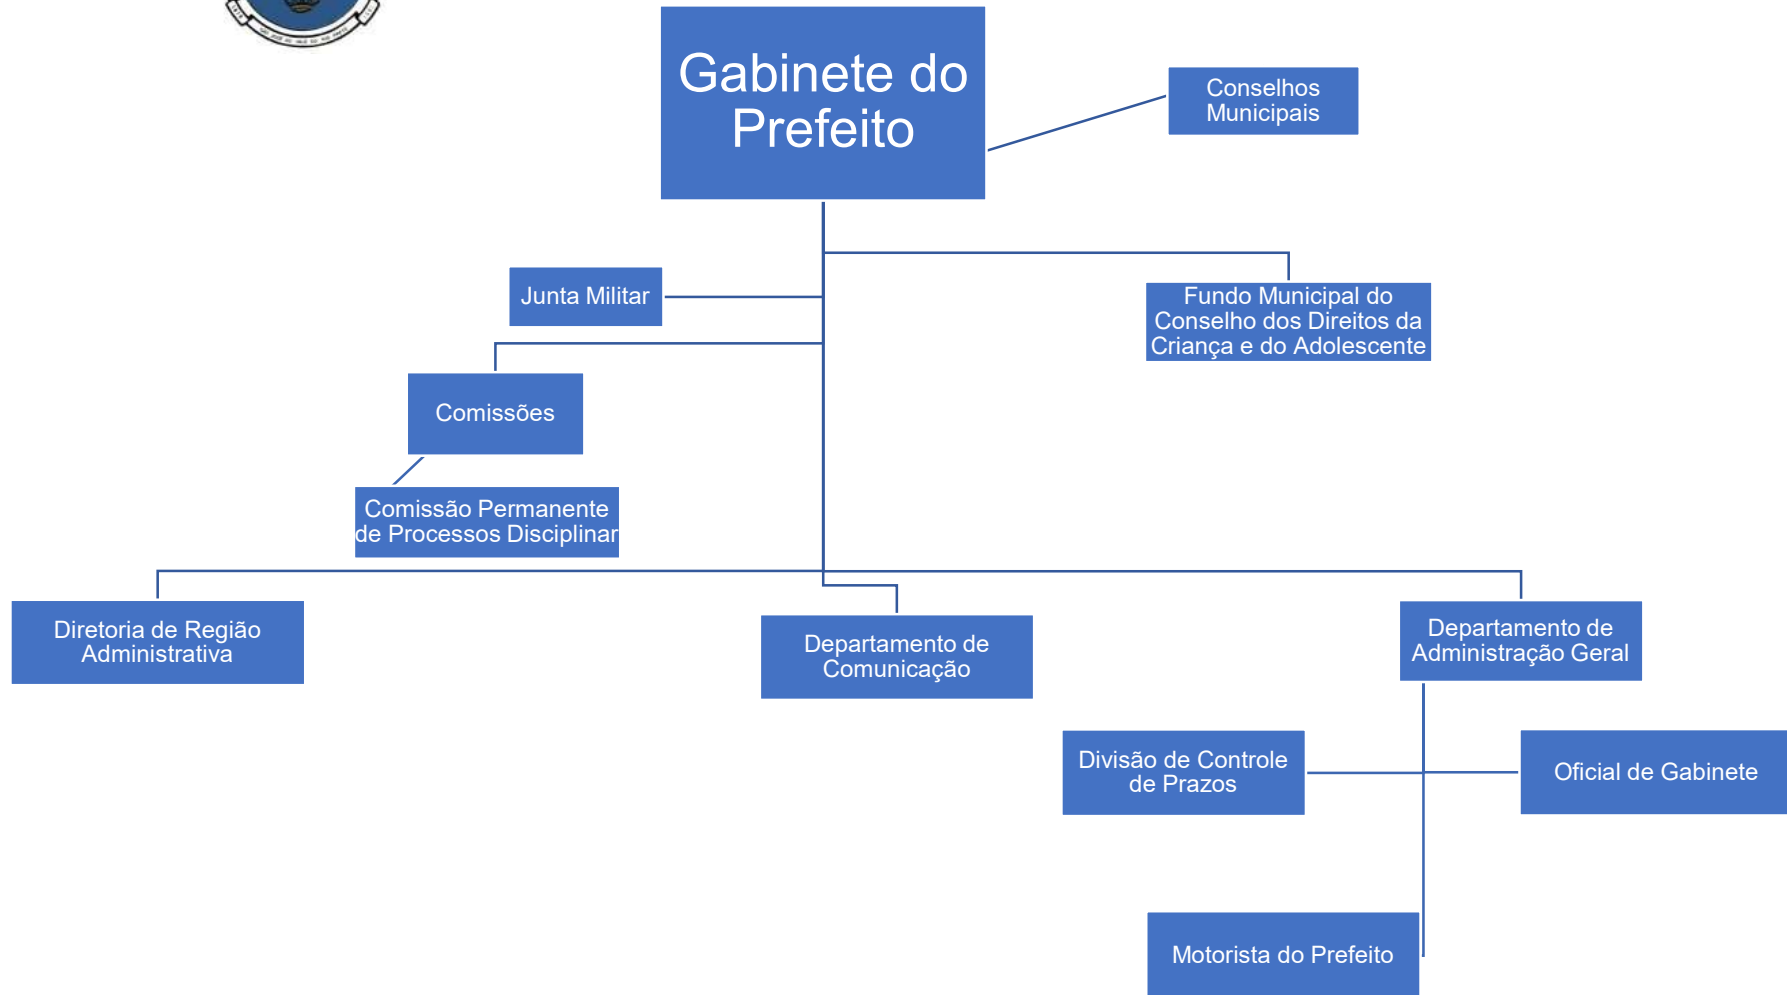

Estrutura Organizacional da Prefeitura Municipal de São José do Vale do Rio Preto/RJ

Estrutura Organizacional do Gabinete do Prefeito

Estrutura Organizacional da Procuradoria Geral do Município

Estrutura Organizacional da Secretaria Municipal de Administração

Estrutura Organizacional da Secretaria Municipal de Fazenda

Estrutura Organizacional da Secretaria Municipal de Planejamento e Gestão

Estrutura Organizacional da Secretaria Municipal de Controle Interno

Estrutura Organizacional da Secretaria Municipal de Agricultura, Abastecimento, Pesca, Indústria, Comércio e Expansão Econômica

Estrutura Organizacional da Secretaria Municipal de Educação, Ciência e Tecnologia

Estrutura Organizacional da Secretaria Municipal de Turismo, Cultura, Esporte, Lazer e Juventude

Estrutura Organizacional da Secretaria Municipal de Defesa Civil e Ordem Pública

Estrutura Organizacional da Secretaria Municipal da Família, Ação Social, Cidadania e Habitação