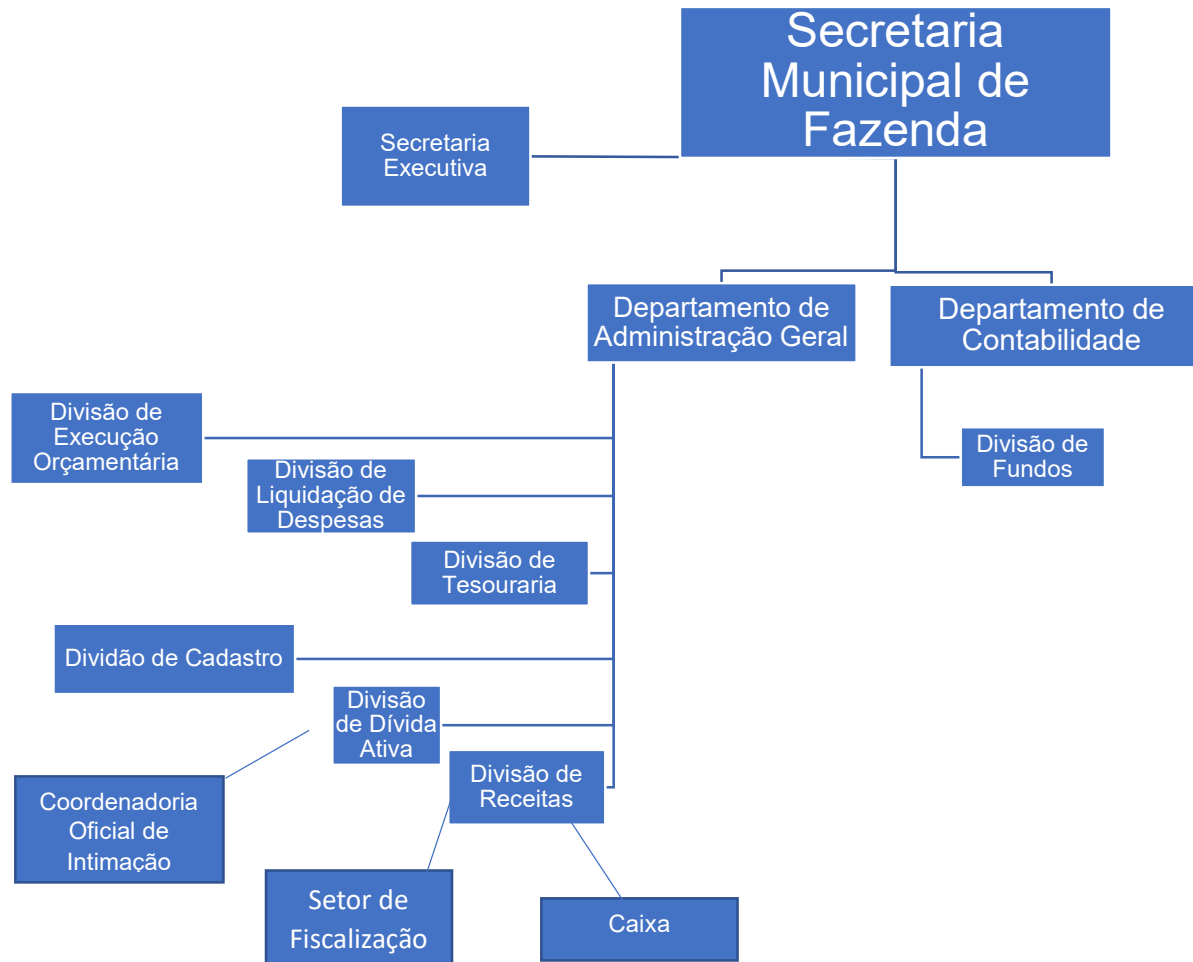

Estrutura Organizacional da Prefeitura Municipal de São José do Vale do Rio Preto/RJ

Estrutura Organizacional do Gabinete do Prefeito

Estrutura Organizacional da Procuradoria Geral do Município

Estrutura Organizacional da Secretaria Municipal de Administração

Estrutura Organizacional da Secretaria Municipal de Fazenda

Estrutura Organizacional da Secretaria Municipal de Planejamento e Gestão

Estrutura Organizacional da Secretaria Municipal de Controle Interno

Estrutura Organizacional da Secretaria Municipal de Agricultura, Abastecimento, Pesca, Indústria, Comércio e Expansão Econômica

Estrutura Organizacional da Secretaria Municipal de Educação, Ciência e Tecnologia

Estrutura Organizacional da Secretaria Municipal de Turismo, Cultura, Esporte, Lazer e Juventude

Estrutura Organizacional da Secretaria Municipal de Defesa Civil e Ordem Pública

Estrutura Organizacional da Secretaria Municipal da Família, Ação Social, Cidadania e Habitação